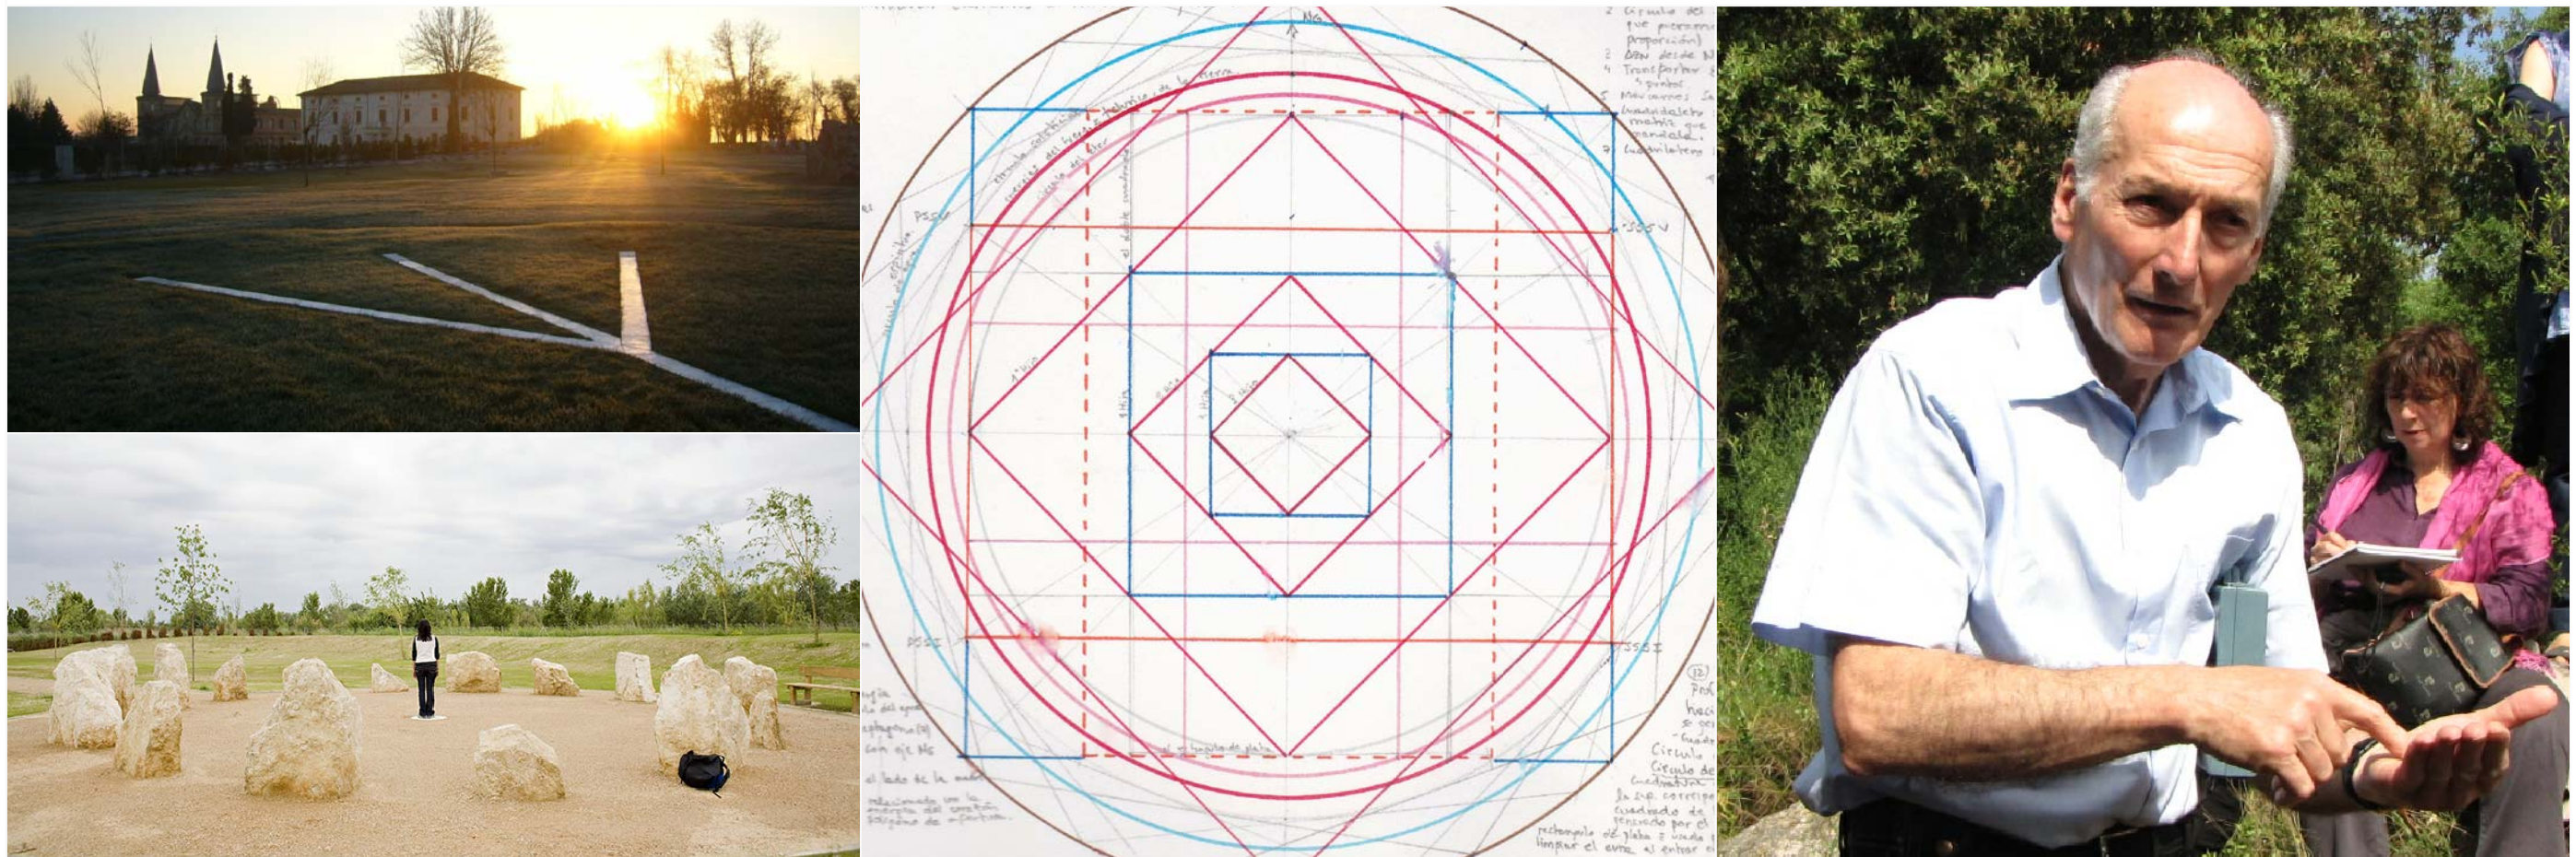

# CICLO I DE GEOMETRIA SAGRADA

El legado oral de los maestros constructores

La Alfranca, Jardin de Rocas, Zaragoza

Taller de iniciación: 14 y 15 de Septiembre. Imparte: Antonio Blasco

Taller de profundización: 28 y 29 de Septiembre. Imparte: Raymon Montercy